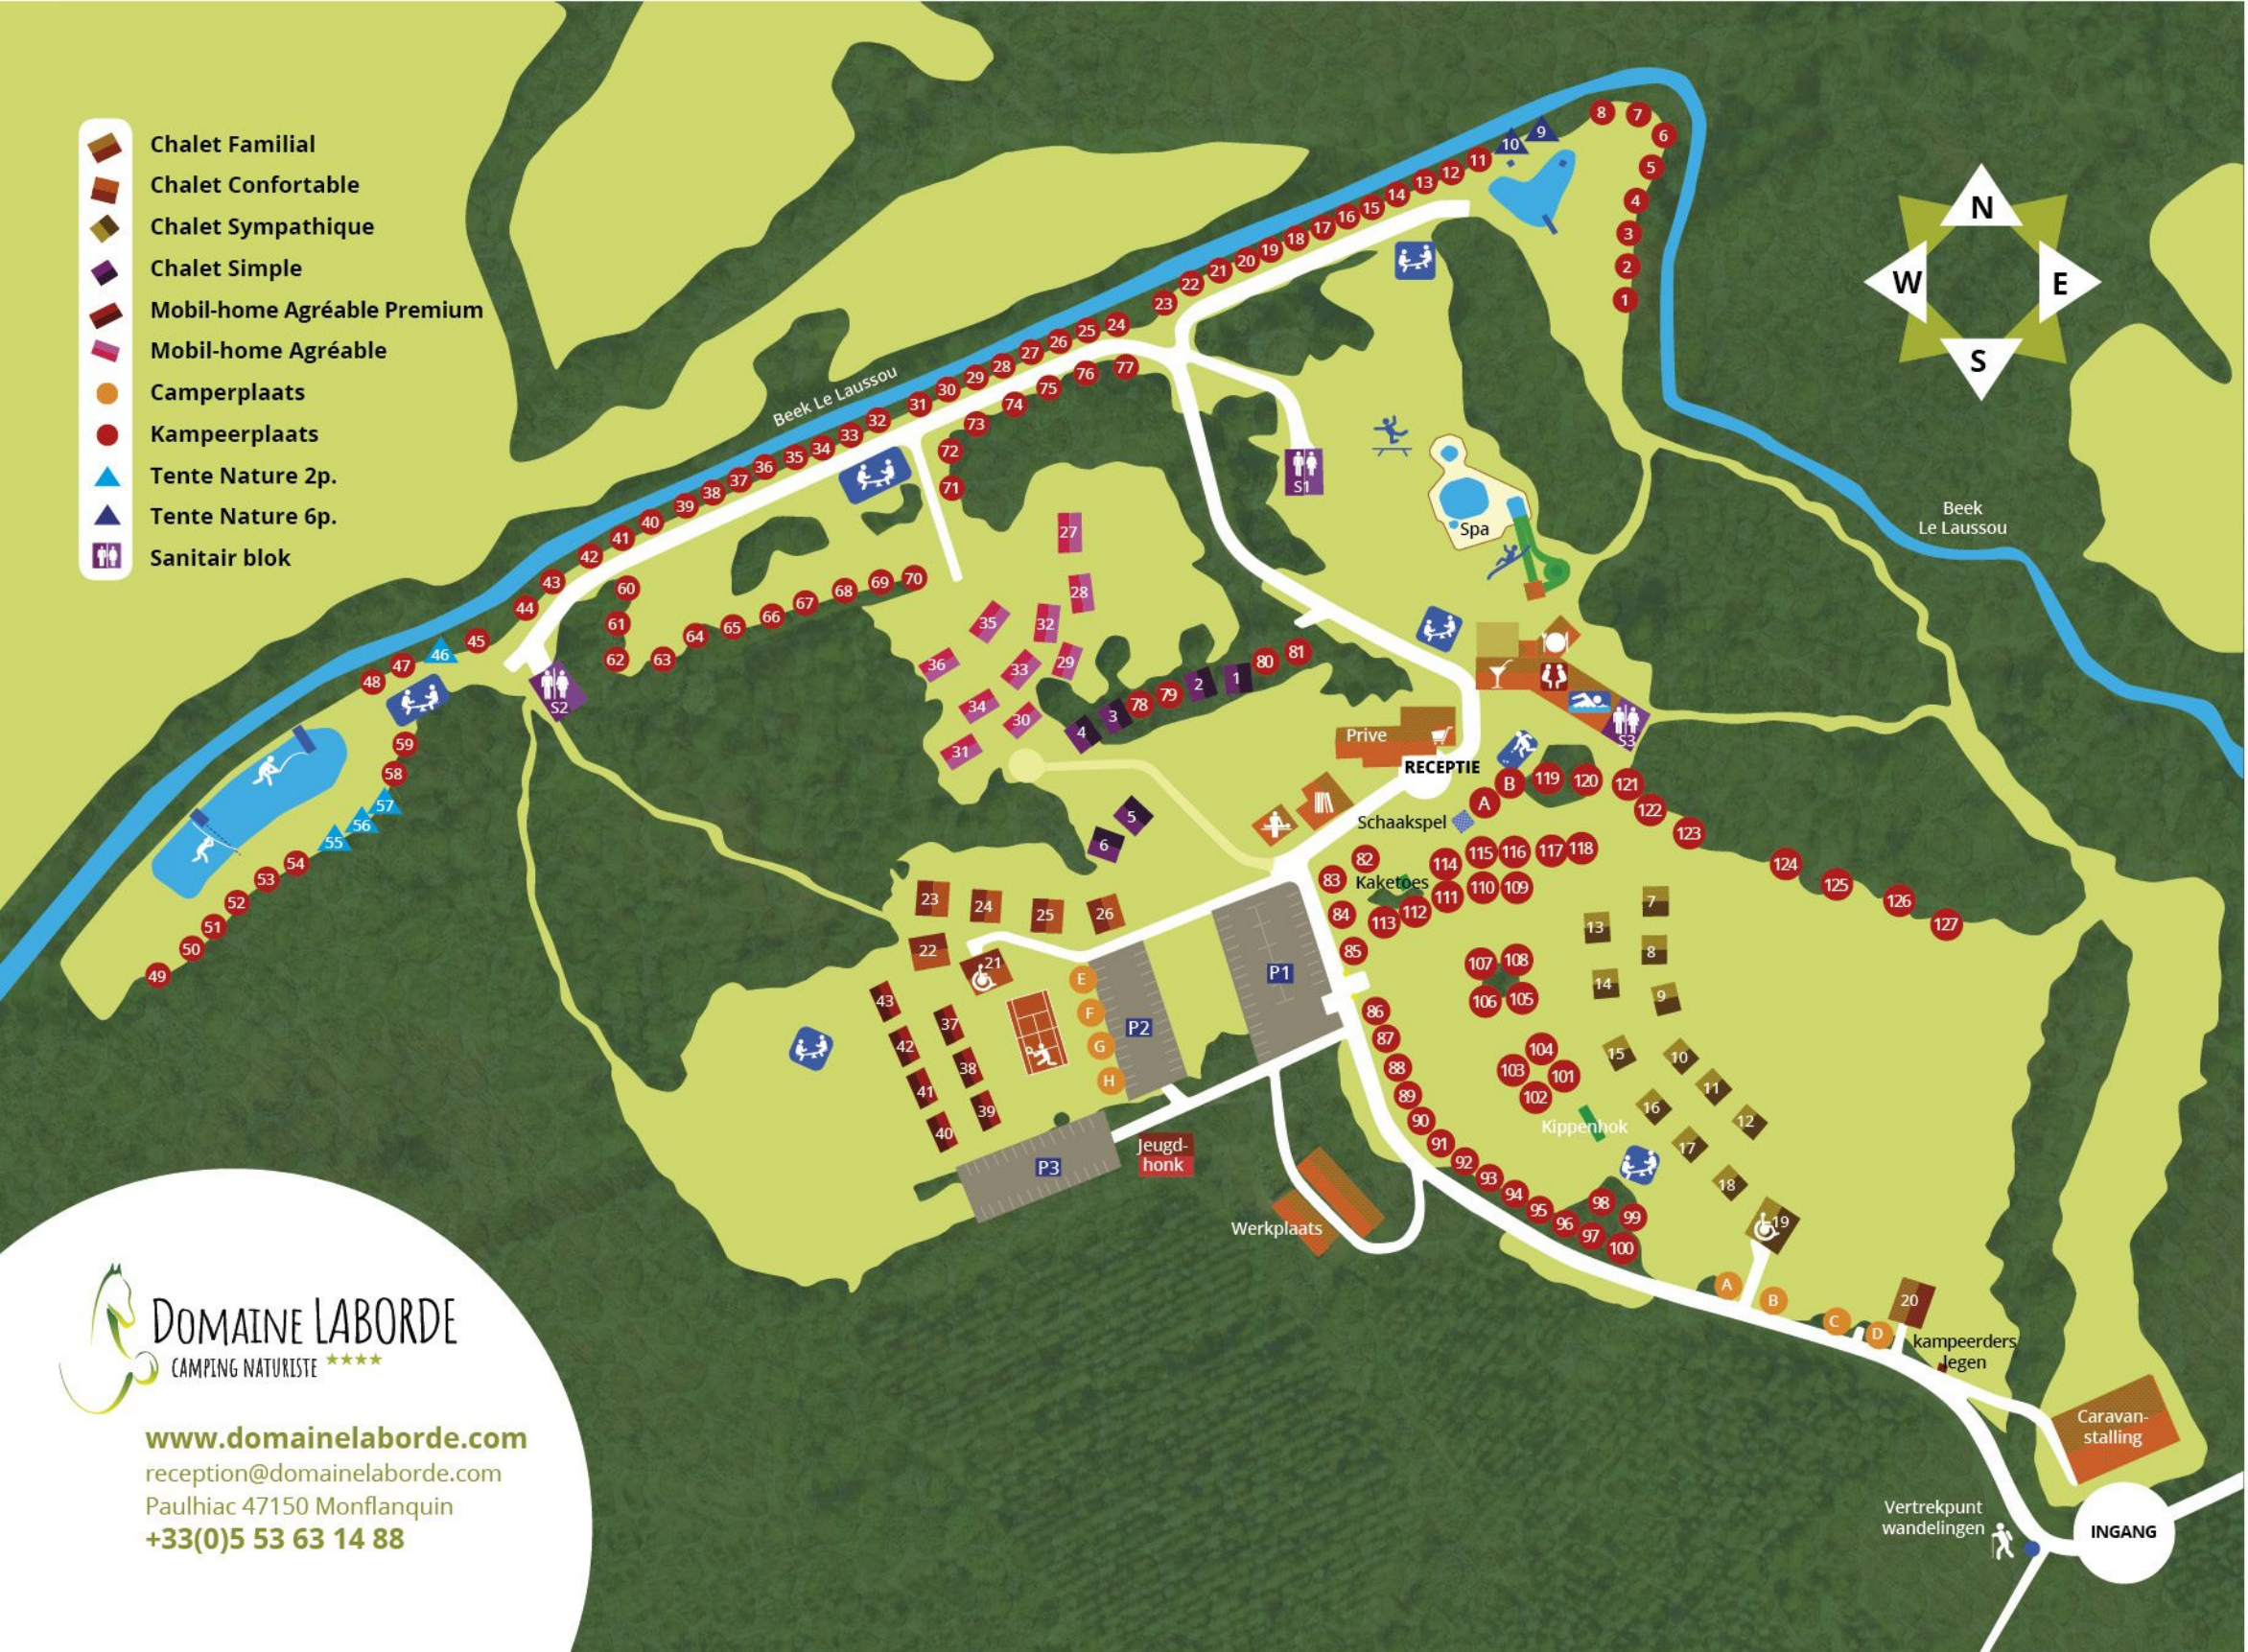

-  Chalet Familial
-  Chalet Confortable
-  Chalet Sympathique
-  Chalet Simple
-  Mobil-home Agréable Premium
-  Mobil-home Agréable
-  Camperplaats
-  Kampeerplaats
-  Tente Nature 2p.
-  Tente Nature 6p.
-  Sanitair blok

DOMAINE LABORDE
CAMPING NATURISTE *****

www.domainelaborde.com

reception@domainelaborde.com

Paulhiac 47150 Monflanquin

+33(0)5 53 63 14 88

Vertrekpunt wandelingen

INGANG