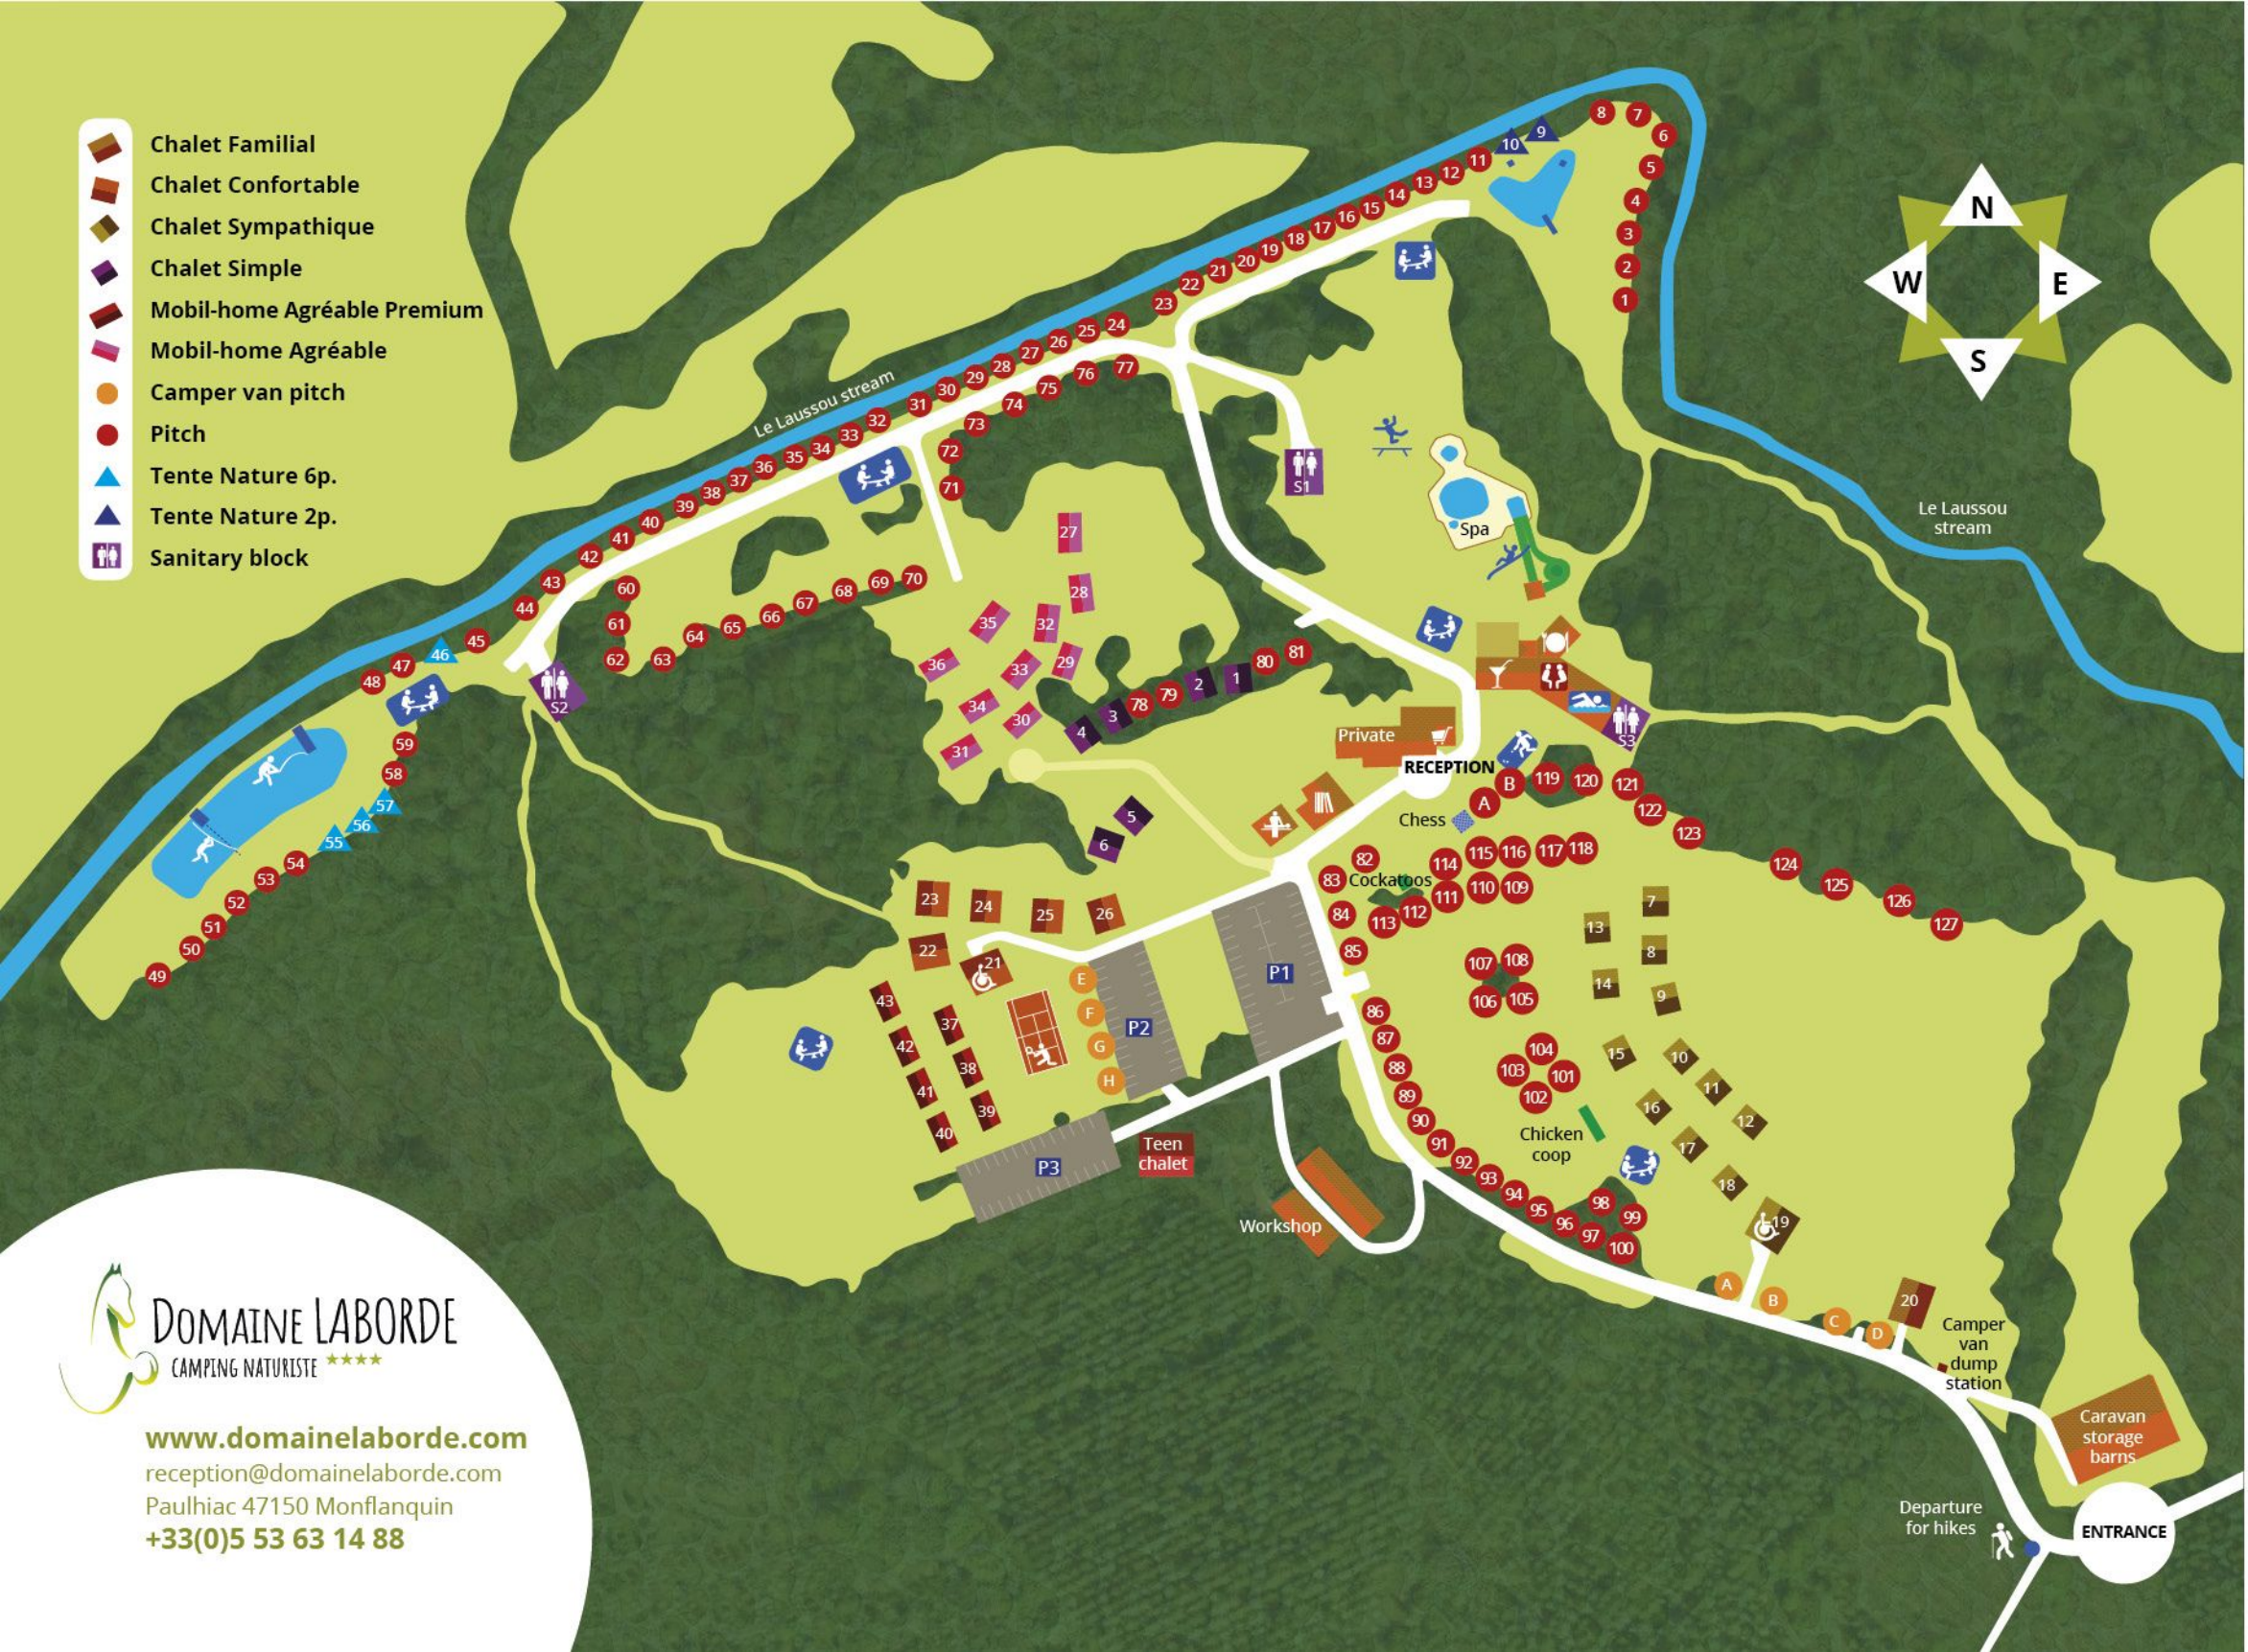

-  Chalet Familial
-  Chalet Confortable
-  Chalet Sympathique
-  Chalet Simple
-  Mobil-home Agréable Premium
-  Mobil-home Agréable
-  Camper van pitch
-  Pitch
-  Tente Nature 6p.
-  Tente Nature 2p.
-  Sanitary block

www.domainelaborde.com

reception@domainelaborde.com

Paulhiac 47150 Monflanquin

+33(0)5 53 63 14 88

Departure for hikes

ENTRANCE