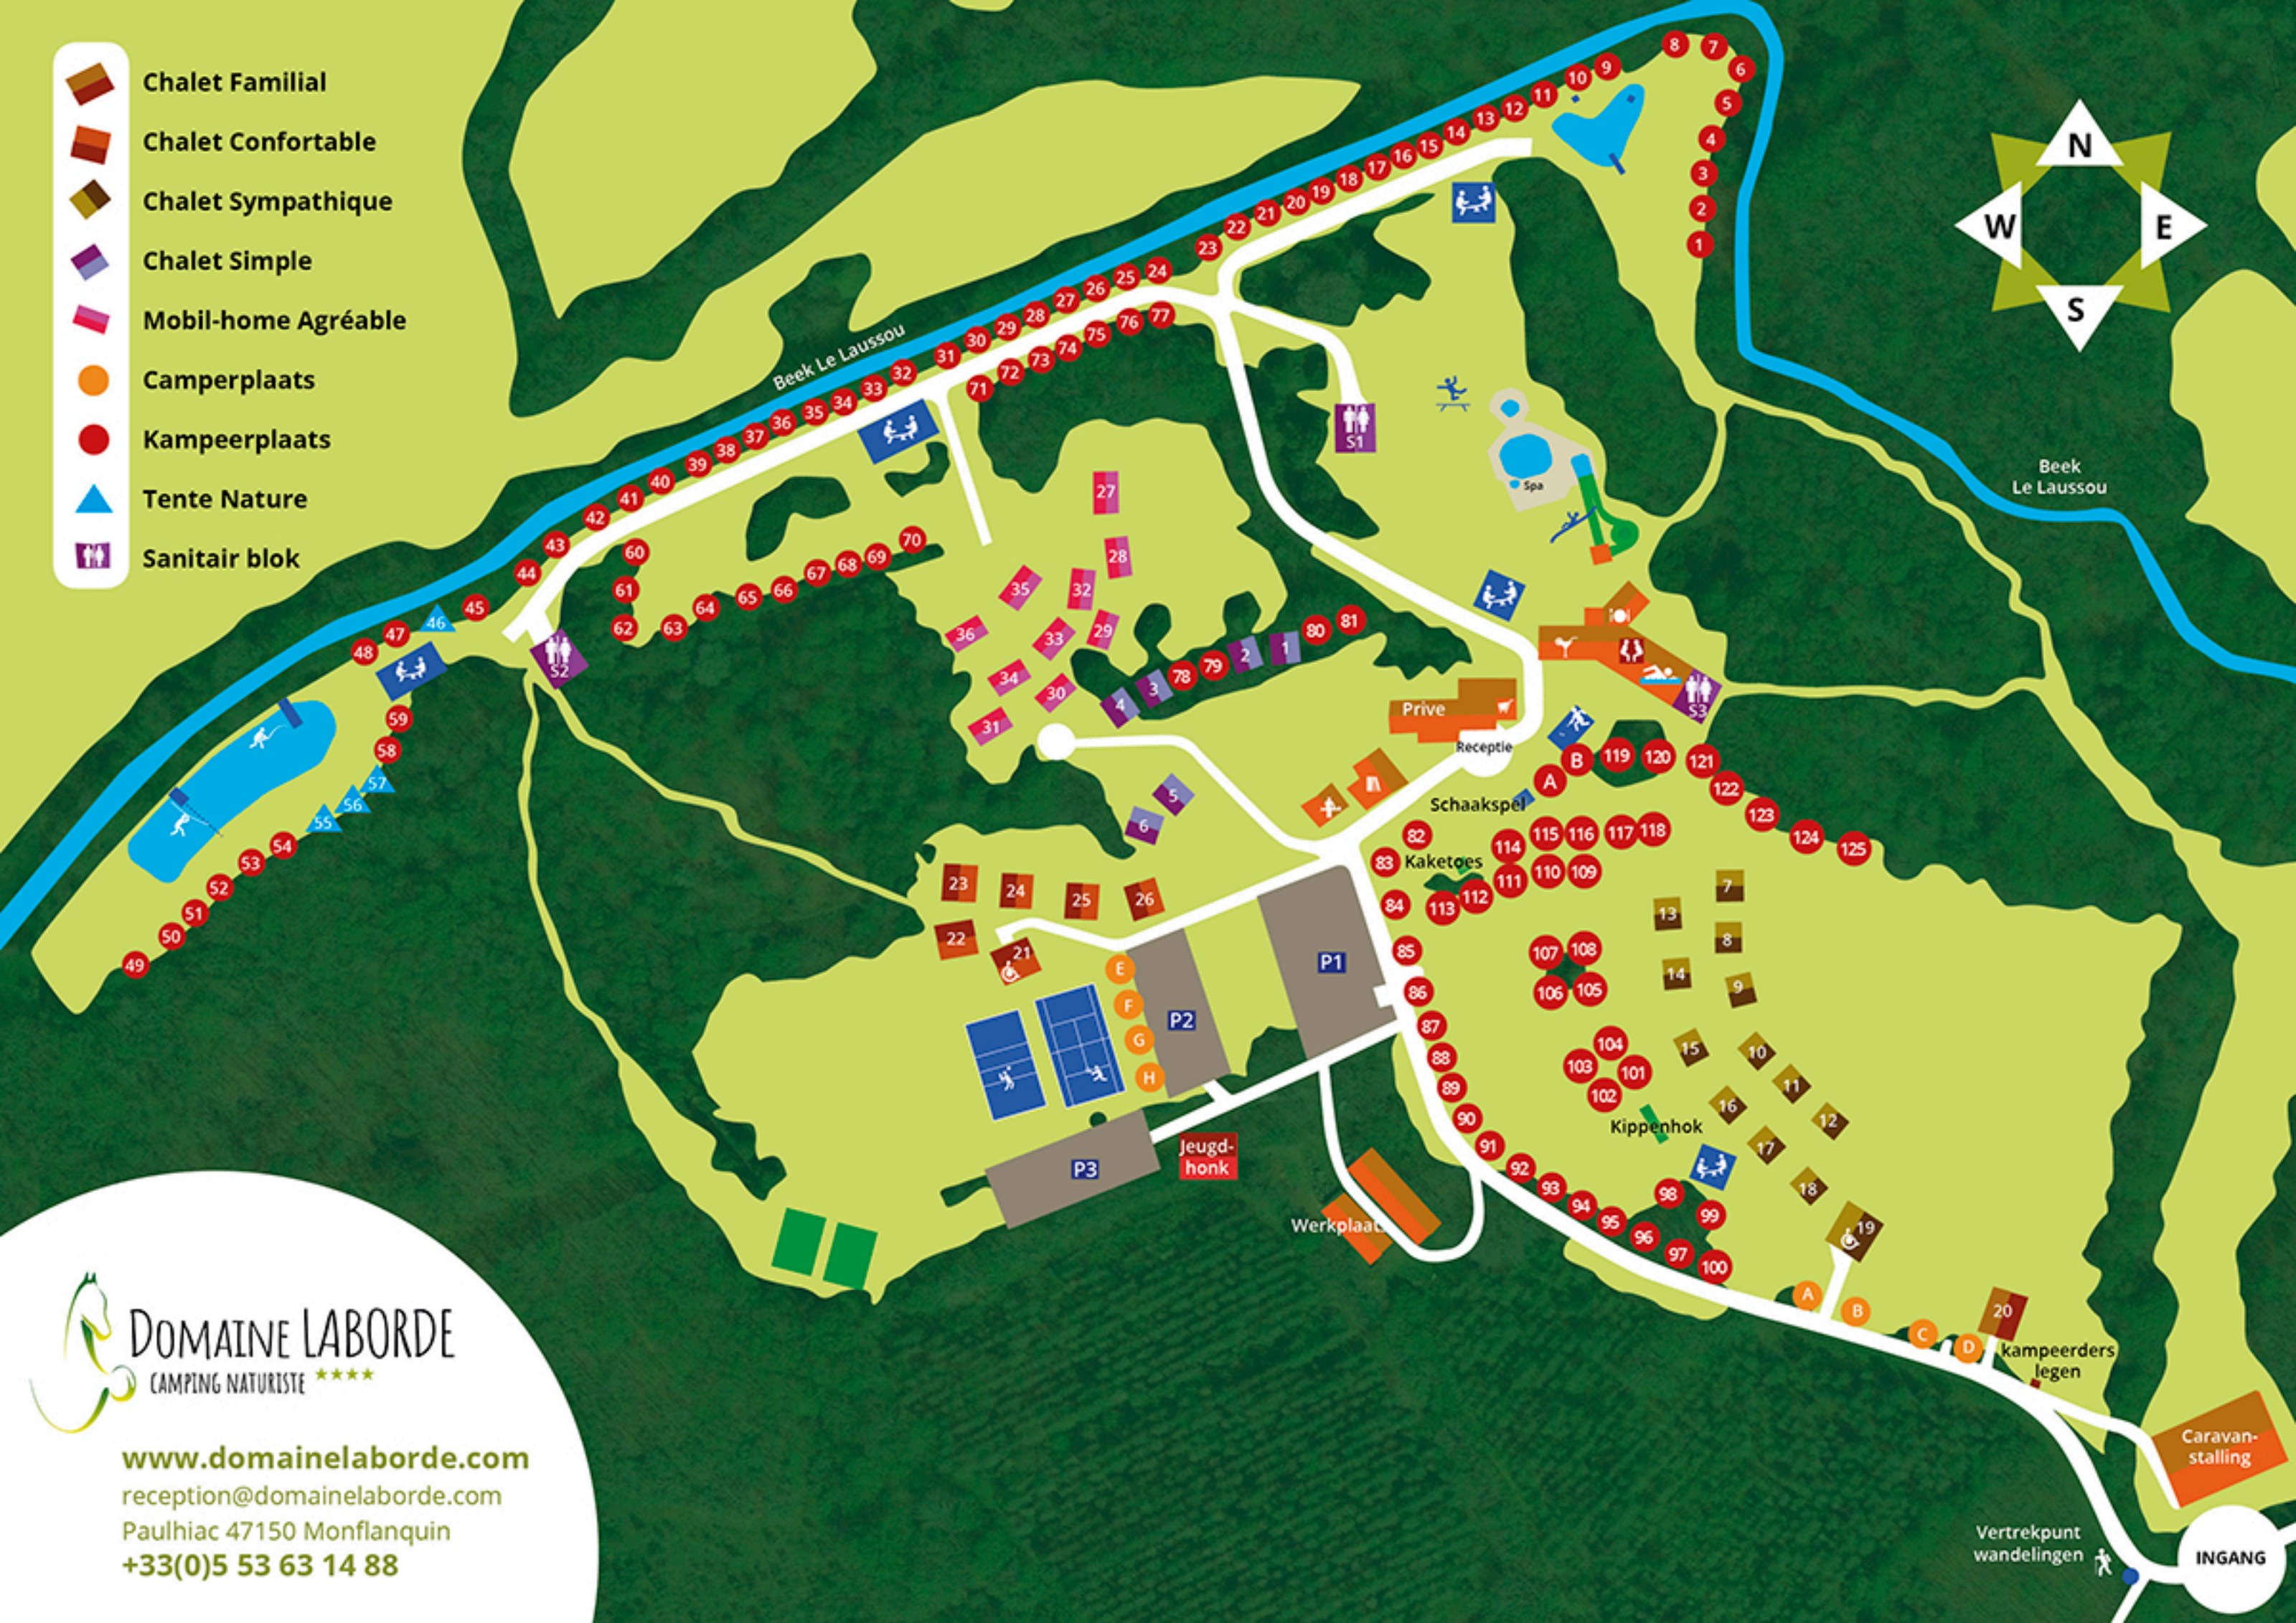

-  Chalet Familial
-  Chalet Comfortable
-  Chalet Sympathique
-  Chalet Simple
-  Mobil-home Agréable
-  Camperplaats
-  Kampeerplaats
-  Tente Nature
-  Sanitair blok

**DOMAINE LABORDE**  
CAMPING NATURISTE ★★★★★

[www.domainelaborde.com](http://www.domainelaborde.com)  
reception@domainelaborde.com  
Paulhiac 47150 Monflanquin  
+33(0)5 53 63 14 88

Vertrekpunt wandelingen  **INGANG**