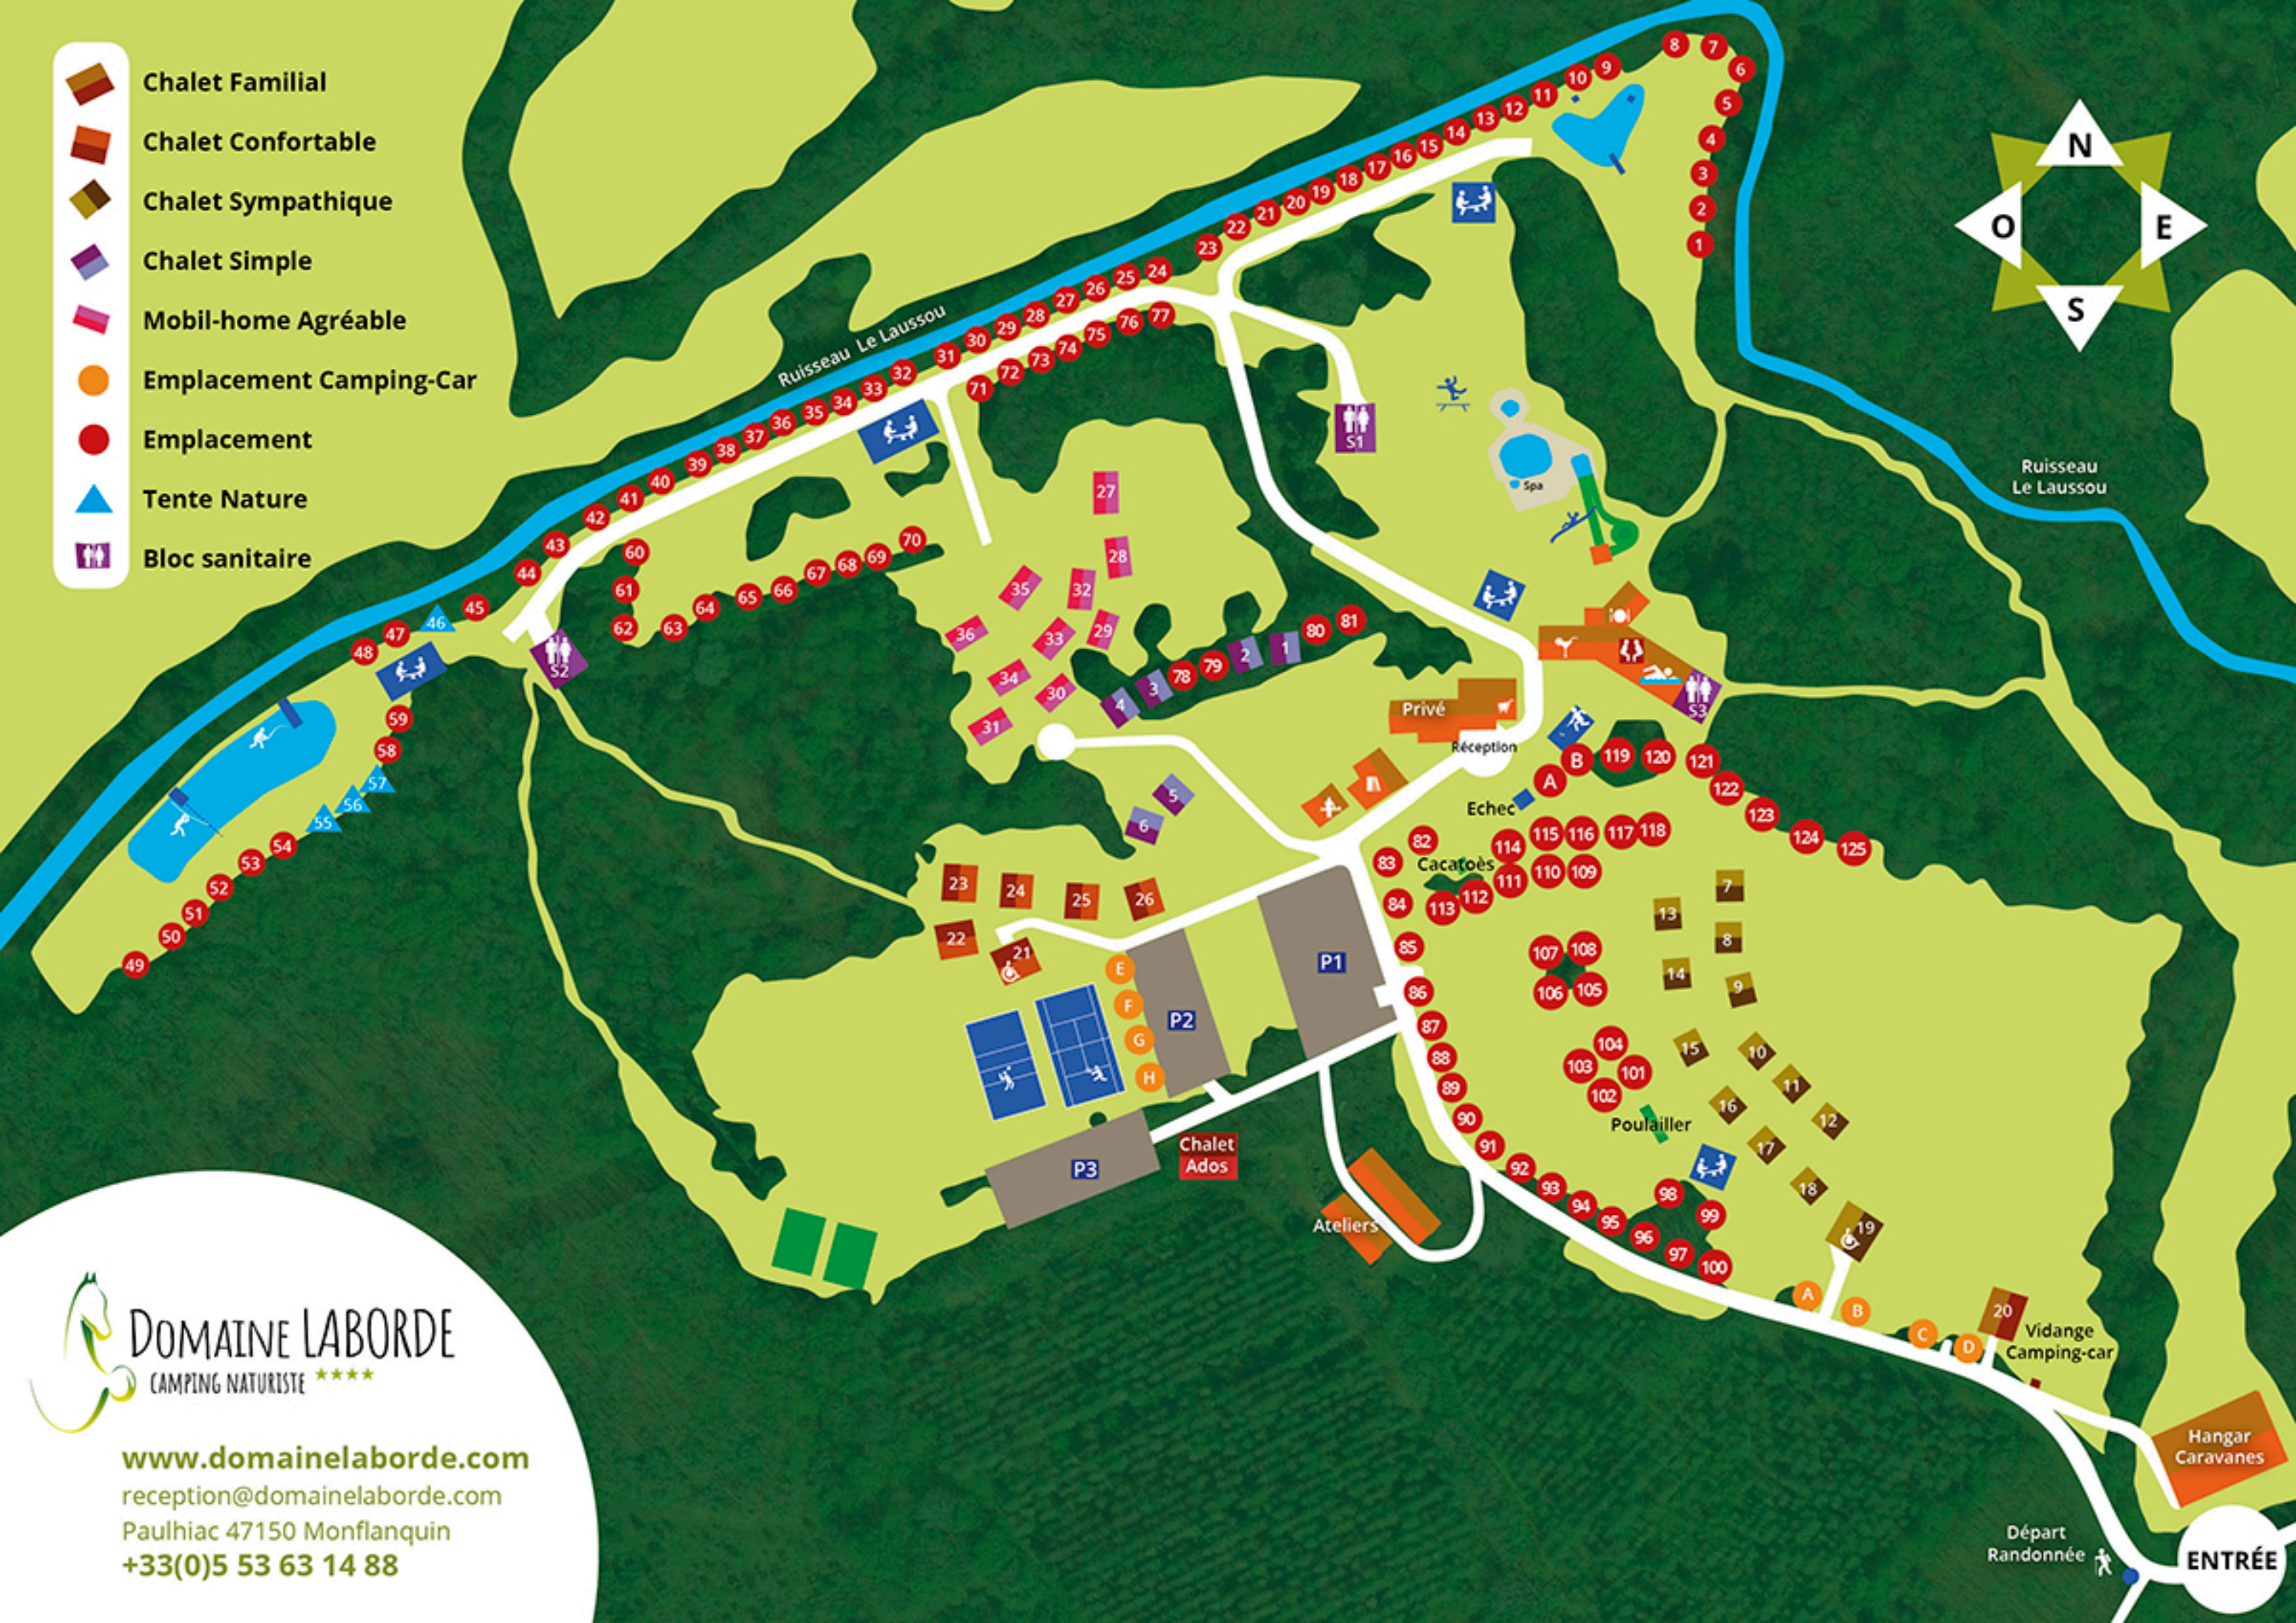

-  Chalet Familial
-  Chalet Confortable
-  Chalet Sympathique
-  Chalet Simple
-  Mobil-home Agréable
-  Emplacement Camping-Car
-  Emplacement
-  Tente Nature
-  Bloc sanitaire

DOMAINE LABORDE
CAMPING NATURESTE ****

www.domainelaborde.com
reception@domainelaborde.com
Paulhiac 47150 Monflanquin
+33(0)5 53 63 14 88

Départ Randonnée  **ENTRÉE**